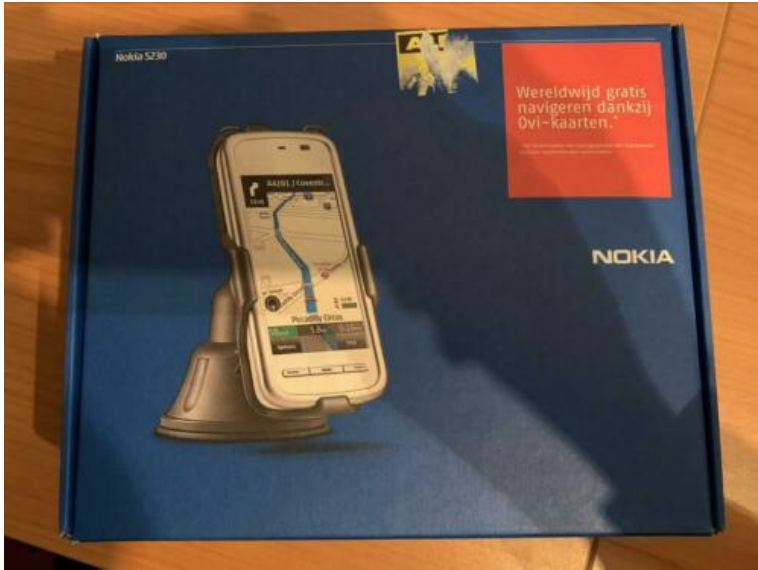

Nokia 5230 NAVI

Locatie **Overijssel, Deventer**
<https://www.advertentiax.nl/x-1145290-z>

Nokia 5230

 <p>https://www.advertentiax.nl/x-1145290-z</p> <p>Nokia 5230 NAVI</p>	 <p>https://www.advertentiax.nl/x-1145290-z</p> <p>Nokia 5230 NAVI</p>	 <p>https://www.advertentiax.nl/x-1145290-z</p> <p>Nokia 5230 NAVI</p>	 <p>https://www.advertentiax.nl/x-1145290-z</p> <p>Nokia 5230 NAVI</p>	 <p>https://www.advertentiax.nl/x-1145290-z</p> <p>Nokia 5230 NAVI</p>	 <p>https://www.advertentiax.nl/x-1145290-z</p> <p>Nokia 5230 NAVI</p>	 <p>https://www.advertentiax.nl/x-1145290-z</p> <p>Nokia 5230 NAVI</p>	 <p>https://www.advertentiax.nl/x-1145290-z</p> <p>Nokia 5230 NAVI</p>	 <p>https://www.advertentiax.nl/x-1145290-z</p> <p>Nokia 5230 NAVI</p>	 <p>https://www.advertentiax.nl/x-1145290-z</p> <p>Nokia 5230 NAVI</p>
---	--	--	--	---	--	--	--	--	--