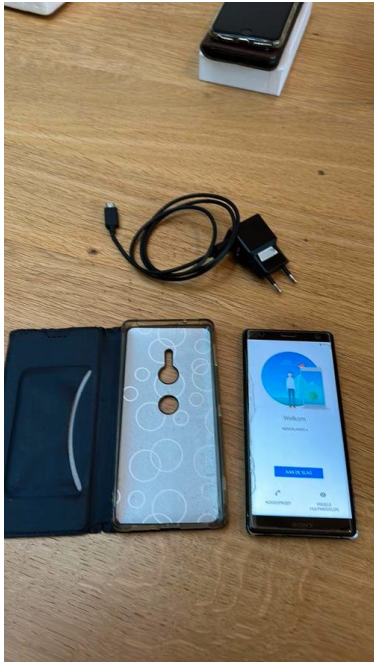

## Sony xz 2

Locatie **Overijssel, Oldenzaal**  
<https://www.advertentiax.nl/x-1436290-z>

Een Sony xz 2  
 Komt met 1 hoesje en

**Sony** **XZ** **2**  
<https://www.advertentiax.nl/x-1436290-z>

**Sony** **XZ** **2**  
<https://www.advertentiax.nl/x-1436290-z>

**Sony** **XZ** **2**  
<https://www.advertentiax.nl/x-1436290-z>

**Sony** **XZ** **2**  
<https://www.advertentiax.nl/x-1436290-z>

**Sony** **XZ** **2**  
<https://www.advertentiax.nl/x-1436290-z>

**Sony** **XZ** **2**  
<https://www.advertentiax.nl/x-1436290-z>