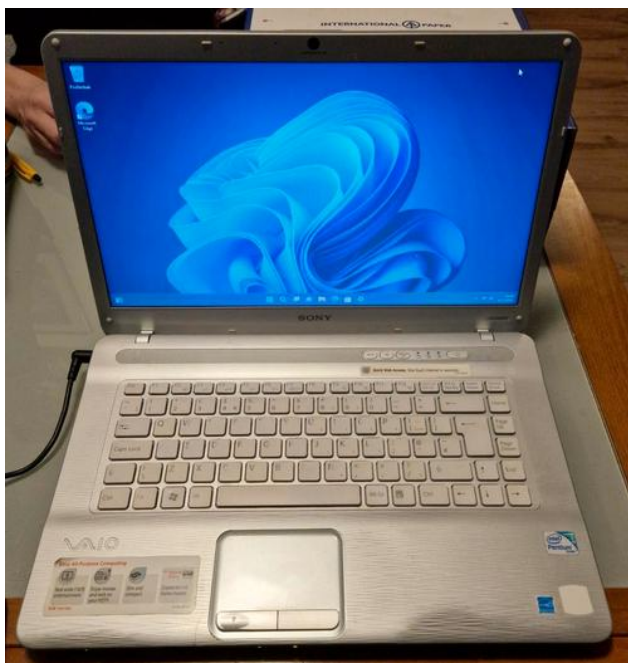

Sony laptop (30 EUR)

Locatie **Flevoland, Lelystad**
<https://www.advertentiax.nl/x-1448829-z>

Sony laptop

Specificaties
 intel Pentium T4400 2,10GHz processor
 4GB intern werkgeheugen
 320GB interne hardeschiif
 Intel 4 series Graphics videokaart
 15 inch beeldscherm
 wifi draadloos internet
 webcam
 windows 11