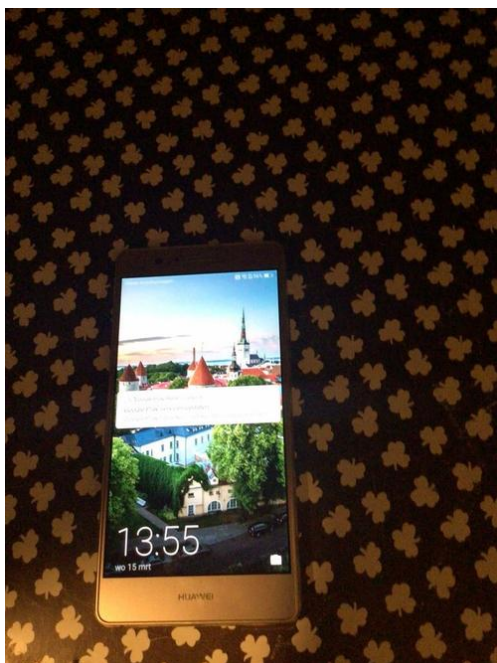

Huawei

Locatie **Zuid-Holland, Hoogvliet Rotterdam**
<https://www.advertentiox.nl/x-1483016-z>

Deze telefoon heb wel gen gebruiksporen doet het

<https://www.advertentiox.nl/x-1483016-z>

Huawei

<https://www.advertentiox.nl/x-1483016-z>