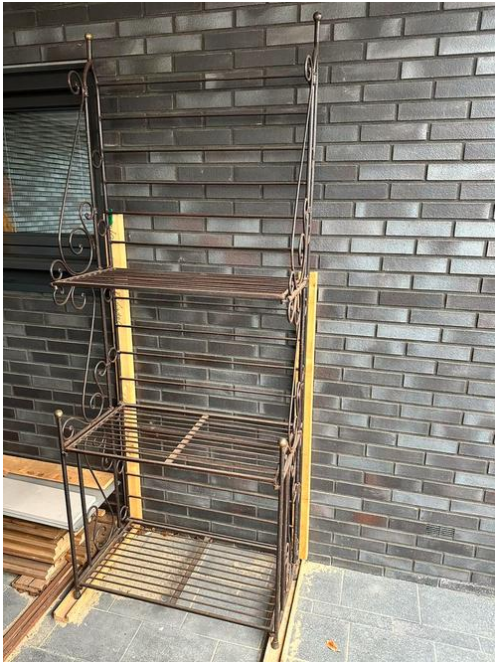

## Frans ijzeren rek

Locatie **Gelderland, Ede**  
<https://www.advertentiax.nl/x-1500461-z>

Inklapbaar. 2 meter hoog. Af te halen in

<https://www.advertentiax.nl/x-1500461-z>

Frans ijzeren rek

<https://www.advertentiax.nl/x-1500461-z>