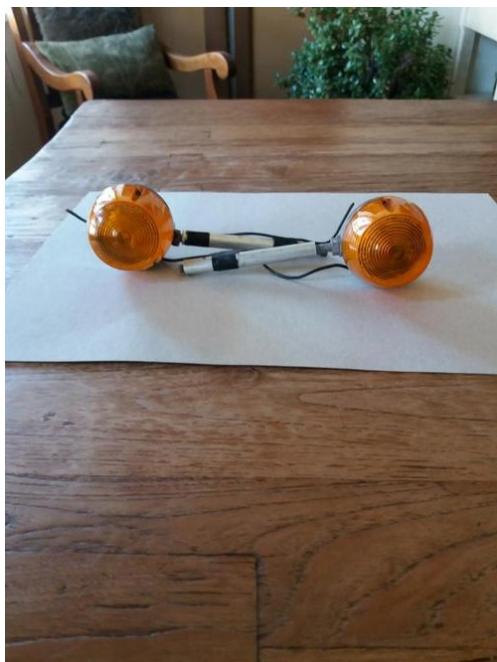

## Suzuki T500

Locatie **Zuid-Holland, Bleskensgraaf**  
<https://www.advertentiax.nl/x-1503148-z>

Knipperlichten oude model.  
 Zelf poetsen/opknappen/schoonmaken.  
 Steuntjes niet origineel paar spikkels op het chroom bij de bol.  
 Klein scheurtje in 1 glas bij montage bijna niet te zien (zie tape).  
 1 schroefje niet aanwezig.  
 Niet de mooiste maar zeker bruikbaar.  
 Onderdeel nummer 35700  
 Bieden vanaf € 50