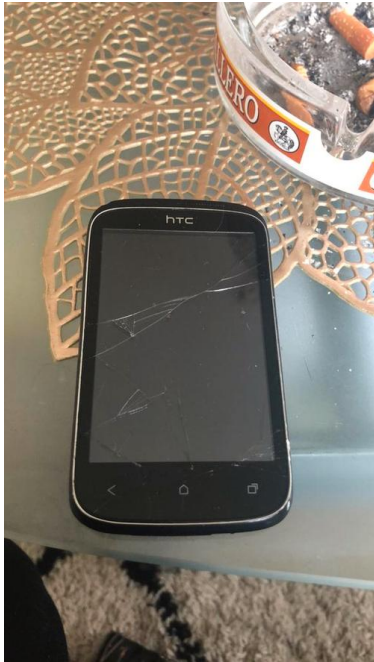

HTC mobiel (10 EUR)

Locatie **Drenthe, Meppel**
<https://www.advertentiax.nl/x-1510139-z>

Kapot beeldscherm
En achterkant

<https://www.advertentiax.nl/x-1510139-z>

HTC

mobiel

<https://www.advertentiax.nl/x-1510139-z>