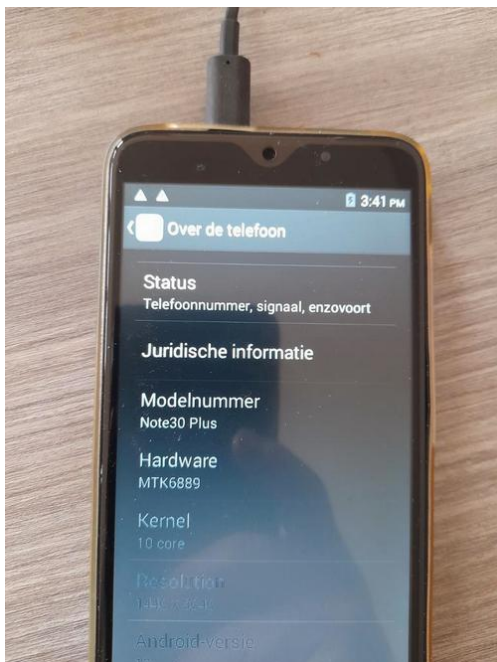

note30 plus

Locatie **Zuid-Holland, Heerjansdam**
<https://www.advertentiax.nl/x-1510230-z>

goed werkende note30

 https://www.advertentiax.nl/x-1510230-z note30 plus	 https://www.advertentiax.nl/x-1510230-z note30 plus	 https://www.advertentiax.nl/x-1510230-z note30 plus	 https://www.advertentiax.nl/x-1510230-z note30 plus	 https://www.advertentiax.nl/x-1510230-z note30 plus	 https://www.advertentiax.nl/x-1510230-z note30 plus	 https://www.advertentiax.nl/x-1510230-z note30 plus	 https://www.advertentiax.nl/x-1510230-z note30 plus	 https://www.advertentiax.nl/x-1510230-z note30 plus	 https://www.advertentiax.nl/x-1510230-z note30 plus
---	--	--	--	---	--	--	--	--	--