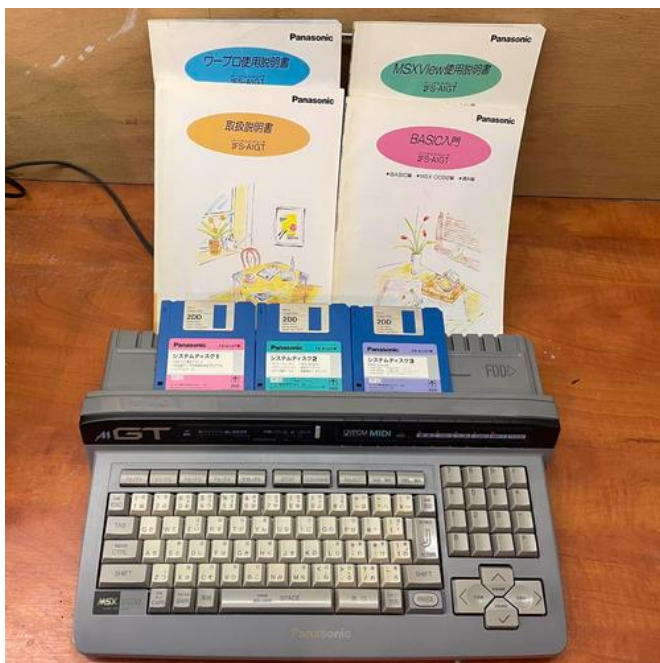

## MSX Turbo-R A1GT

Locatie **Drenthe, Hoogeveen**  
<https://www.advertentiax.nl/x-1528687-z>

MSX turbo-R A1GT  
 Geheel deskundig gereinigd.  
 Originele diskdrive (snaar vervangen).  
 Inclusief voedingsadapter.  
 Originele boeken en diskettes.  
 Bonus: werkende Panasonic muis (zie foto's voor).

 <p><b>MSX Turbo-R A1GT</b></p> <p><a href="https://www.advertentiax.nl/x-1528687-z">https://www.advertentiax.nl/x-1528687-z</a></p>	 <p><b>MSX Turbo-R A1GT</b></p> <p><a href="https://www.advertentiax.nl/x-1528687-z">https://www.advertentiax.nl/x-1528687-z</a></p>	 <p><b>MSX Turbo-R A1GT</b></p> <p><a href="https://www.advertentiax.nl/x-1528687-z">https://www.advertentiax.nl/x-1528687-z</a></p>	 <p><b>MSX Turbo-R A1GT</b></p> <p><a href="https://www.advertentiax.nl/x-1528687-z">https://www.advertentiax.nl/x-1528687-z</a></p>	 <p><b>MSX Turbo-R A1GT</b></p> <p><a href="https://www.advertentiax.nl/x-1528687-z">https://www.advertentiax.nl/x-1528687-z</a></p>	 <p><b>MSX Turbo-R A1GT</b></p> <p><a href="https://www.advertentiax.nl/x-1528687-z">https://www.advertentiax.nl/x-1528687-z</a></p>	 <p><b>MSX Turbo-R A1GT</b></p> <p><a href="https://www.advertentiax.nl/x-1528687-z">https://www.advertentiax.nl/x-1528687-z</a></p>	 <p><b>MSX Turbo-R A1GT</b></p> <p><a href="https://www.advertentiax.nl/x-1528687-z">https://www.advertentiax.nl/x-1528687-z</a></p>	 <p><b>MSX Turbo-R A1GT</b></p> <p><a href="https://www.advertentiax.nl/x-1528687-z">https://www.advertentiax.nl/x-1528687-z</a></p>	 <p><b>MSX Turbo-R A1GT</b></p> <p><a href="https://www.advertentiax.nl/x-1528687-z">https://www.advertentiax.nl/x-1528687-z</a></p>
--	---	---	---	--	---	---	---	---	---