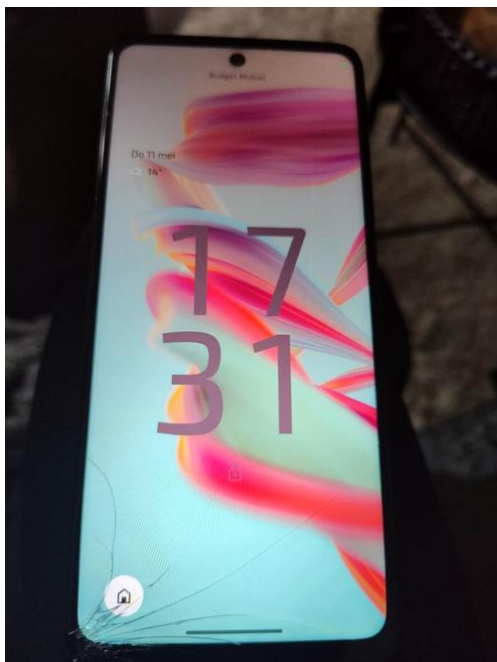

## Motorola

Locatie **Friesland, Leeuwarden**  
<https://www.advertentiox.nl/x-1538783-z>

Goedwerkende Motorola, functioneert als behoren enige nadeel is dat ik de telefoon recentelijk heb laten vallen waardoor de telefoon schade heeft opgelopen (zie foto's). Ondanks de schade werkt de telefoon nog volledig bij bezichtiging zal je de telefoon ook werkend mogen uitproberen. Inmiddels een nieuwe telefoon gehaald waardoor deze overbodig is geworden (doosje + oplader).