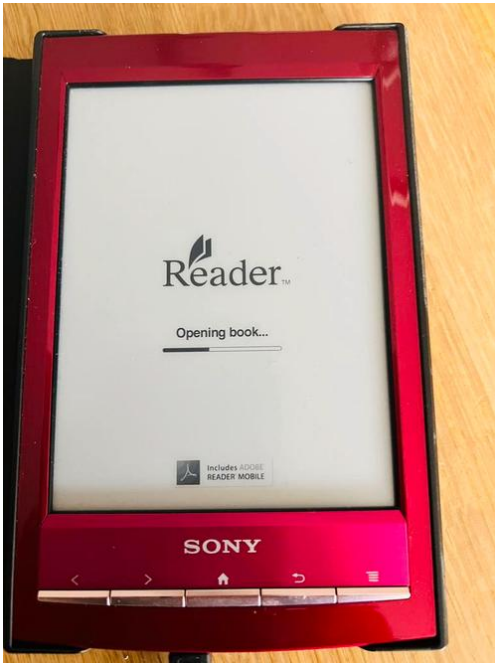

## Sony PRS-T1 (20 EUR)

Locatie **Utrecht**  
<https://www.advertentiax.nl/x-1545176-z>

Ereader scherm is in de zon te lezen. Geen verlicht scherm voor in het donker. Pennetje zit er niet meer.

**Sony**  
**PRS-T1**  
<https://www.advertentiax.nl/x-1545176-z>