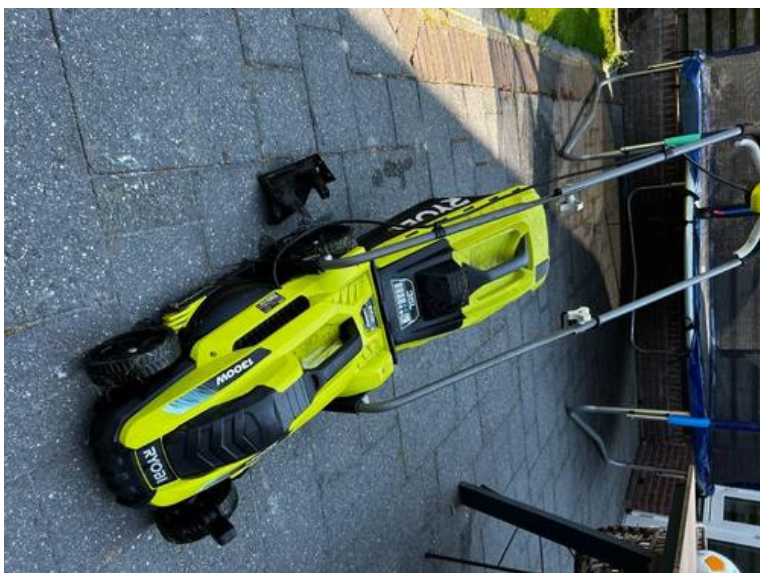

Grasmaaier Ryobi

Locatie **Groningen, Winschoten**
<https://www.advertentiax.nl/x-1574567-z>

Wegens overgang naar een draadloze grasmaaier is deze te koop. Hij is 2 jaar oud en in goede staat. Nooit problemen mee gehad en is starten en lopen. 1300 w. Een opvangbak van 35 liter en daarnaast de mogelijkheid om de bak er af te halen en dat het op het gras valt. Compacte grasmaaier met 1.300 W motor 33 cm maai breedte EasyEdge-maai kam om dicht bij de rand te maaien. Inklapbare handgreep en draaggreep voor gemakkelijk transport. 35 l textiel opvangzak (De RLM13E33S elektrische grasmaaier van Ryobi is geschikt voor gazons tot ongeveer 500 m². Met zijn maai breedte van 33 cm bereikt hij een goede werkvoortgang en maakt hij maaien dicht bij de rand mogelijk dankzij de EasyEdge graskam. De maai hoogte kan centraal worden ingesteld in 5 stappen van 20 - 60 mm, wat zorgt voor een hoog werkcomfort en nauwkeurig maaien.

Tijdens het maaien kan het maaisel direct in de meegeleverde opvangzak worden opgevangen, zodat het gebied niet opnieuw hoeft te worden bewerkt. Voor gemakkelijk transport is de elektrische maaier uitgerust met een inklapbare giek en een praktische draaggreep aan de bovenkant.)