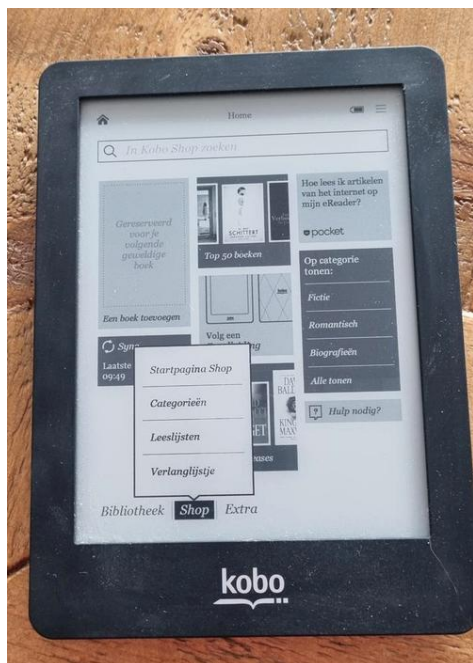

## Ereader

Locatie **Overijssel, Vollenhove**  
<https://www.advertentiax.nl/x-1593611-z>

Kobo ereader, nooit gebruikt.  
Formaat 11 x 16 cm.  
Inclusief.

<https://www.advertentiax.nl/x-1593611-z>

Ereader