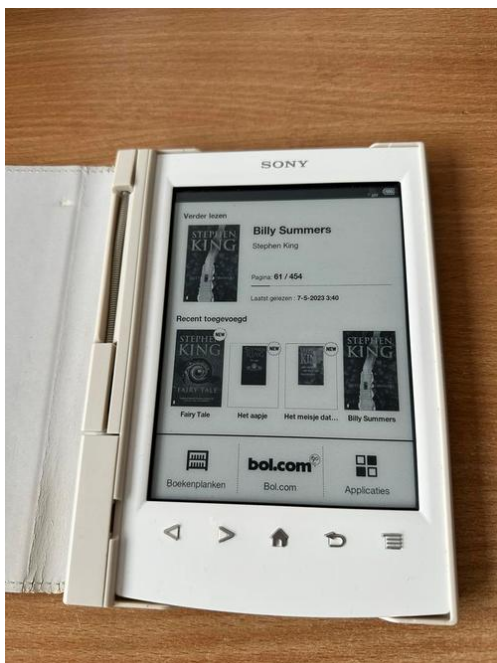

Sony PRS-T2 e-reader (40 EUR)

Locatie **Overijssel, Ommen**
<https://www.advertentiax.nl/x-1593622-z>

Prima werkende e-reader met zeer lange batterij duur.
 Inclusief.

 <p>Sony PRS-T2 e-reader https://www.advertentiax.nl/x-1593622-z</p>	 <p>Sony PRS-T2 e-reader https://www.advertentiax.nl/x-1593622-z</p>	 <p>Sony PRS-T2 e-reader https://www.advertentiax.nl/x-1593622-z</p>	 <p>Sony PRS-T2 e-reader https://www.advertentiax.nl/x-1593622-z</p>	 <p>Sony PRS-T2 e-reader https://www.advertentiax.nl/x-1593622-z</p>	 <p>Sony PRS-T2 e-reader https://www.advertentiax.nl/x-1593622-z</p>	 <p>Sony PRS-T2 e-reader https://www.advertentiax.nl/x-1593622-z</p>	 <p>Sony PRS-T2 e-reader https://www.advertentiax.nl/x-1593622-z</p>	 <p>Sony PRS-T2 e-reader https://www.advertentiax.nl/x-1593622-z</p>	 <p>Sony PRS-T2 e-reader https://www.advertentiax.nl/x-1593622-z</p>
--	---	---	---	--	---	---	---	---	---