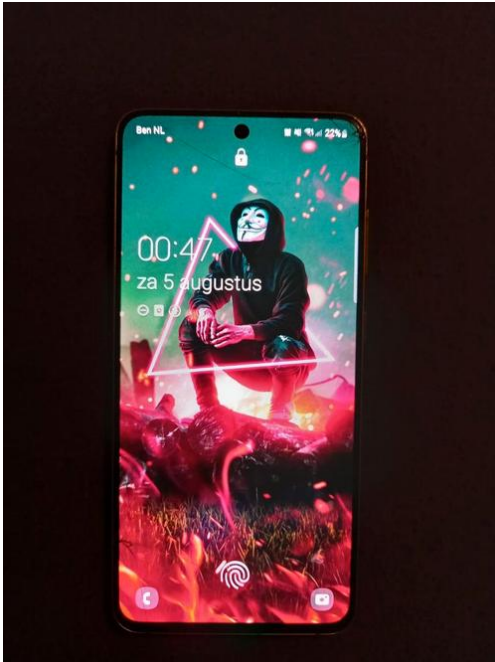

Samsung galaxy s21 fe

Locatie **Gelderland, Wijchen**
<https://www.advertentiox.nl/x-1629954-z>

Goedwerkende telefoon met gebruikers sporen eventueel heb ik het doosje er nog bij komt met een

Samsung galaxy s21 fe

<https://www.advertentiox.nl/x-1629954-z>

Samsung galaxy s21 fe

<https://www.advertentiox.nl/x-1629954-z>

Samsung galaxy s21 fe

<https://www.advertentiox.nl/x-1629954-z>

Samsung galaxy s21 fe

<https://www.advertentiox.nl/x-1629954-z>