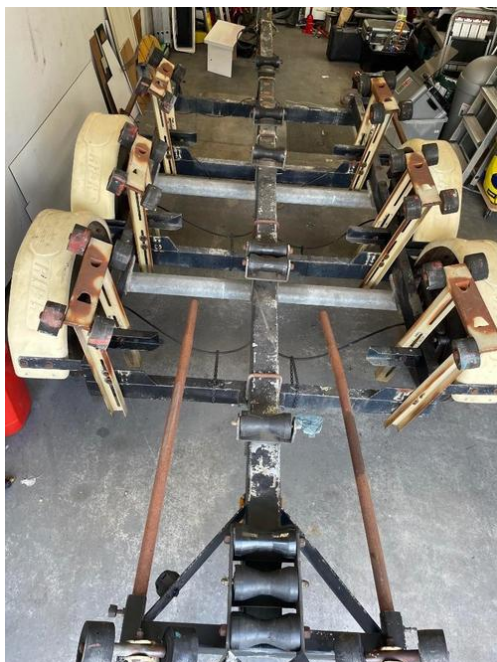

Boottrailer Riba

Locatie **Zuid-Holland, Middelharnis**
<https://www.advertentiax.nl/x-1630608-z>

Goeie degelijke trailer van het merk 'Riba'

Eigenschappen:
 Kanteltrailer
 Tendem assen 2x 1600kg
 Breedte: 190 cm.
 Totale lengte: 755 cm.
 Leeg-gewicht: ± 500 kg.
 Laadvermogen: ± 2700 kg.
 Nieuwe Riba kiel-rollen (9x)
 Verstelbare kim-rollen 2x 6stuks (hoek en hoogte)
 Afneembare verlichtingsbalk (verstelbaar)
 Led-verlichting
 Lier met band
 Nieuw neuswiel
 Banden 100%
 Deels nieuwe wiellagers
 Oploop-rem

 <p>https://www.advertentiax.nl/x-1630608-z</p> <p>Boottrailer Riba</p>	 <p>https://www.advertentiax.nl/x-1630608-z</p> <p>Boottrailer Riba</p>	 <p>https://www.advertentiax.nl/x-1630608-z</p> <p>Boottrailer Riba</p>	 <p>https://www.advertentiax.nl/x-1630608-z</p> <p>Boottrailer Riba</p>	<p>Goeie degelijke trailer van het merk Riba over de weg met de kiel rollen 3 assen met de kiel rollen de beste trailer voor spreker Zonder papieren.</p>  <p>https://www.advertentiax.nl/x-1630608-z</p> <p>Boottrailer Riba</p>	 <p>https://www.advertentiax.nl/x-1630608-z</p> <p>Boottrailer Riba</p>	 <p>https://www.advertentiax.nl/x-1630608-z</p> <p>Boottrailer Riba</p>	 <p>https://www.advertentiax.nl/x-1630608-z</p> <p>Boottrailer Riba</p>	 <p>https://www.advertentiax.nl/x-1630608-z</p> <p>Boottrailer Riba</p>	 <p>https://www.advertentiax.nl/x-1630608-z</p> <p>Boottrailer Riba</p>
---	--	--	--	---	--	--	--	--	--