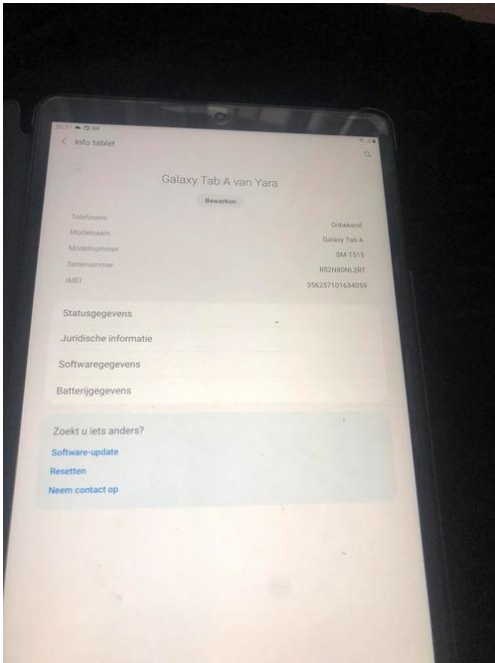

Samsung tab A

Locatie **Utrecht, Utrecht**
<https://www.advertentiox.nl/x-1631880-z>

Samsung tab

Samsung tab A
<https://www.advertentiox.nl/x-1631880-z>

Samsung tab A
<https://www.advertentiox.nl/x-1631880-z>

Samsung tab A
<https://www.advertentiox.nl/x-1631880-z>

Samsung tab A
<https://www.advertentiox.nl/x-1631880-z>

Samsung tab A
<https://www.advertentiox.nl/x-1631880-z>

Samsung tab A
<https://www.advertentiox.nl/x-1631880-z>