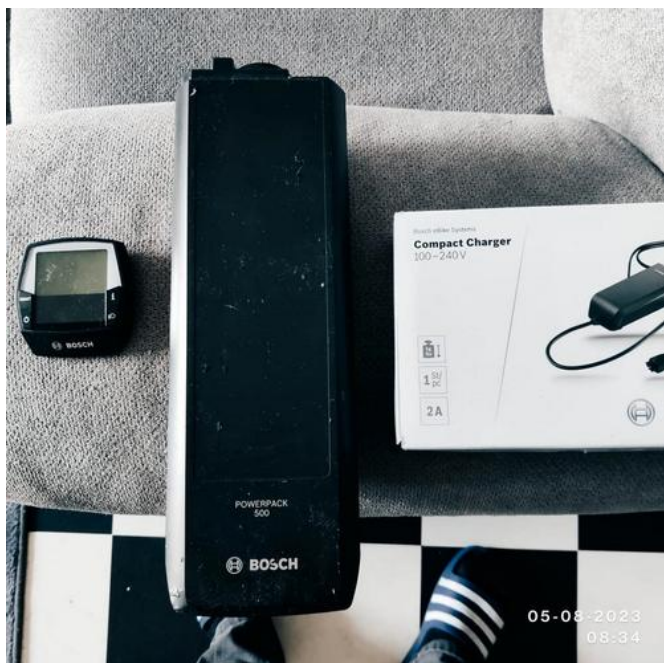

Bosch (200 EUR)

Locatie **Overijssel, Enschede**
<https://www.advertentiax.nl/x-1662049-z>

500 watt accu digitaal en zgn lader voor Bosch fiets met middenmotor richtprijs 200€ tot geïnteresseerd.

<https://www.advertentiax.nl/x-1662049-z>