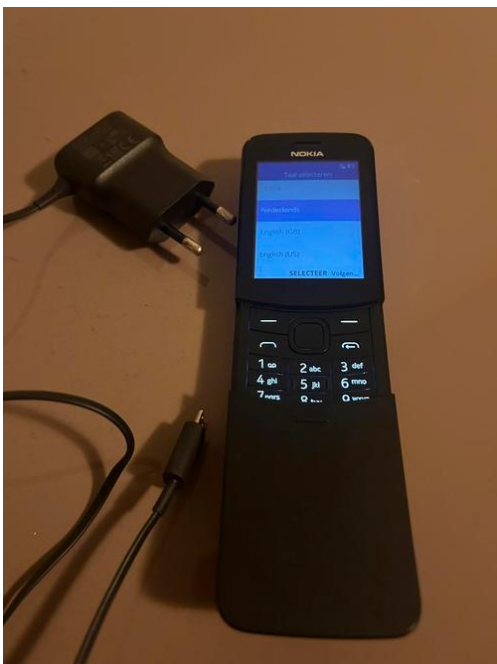

Nokia 8110

Locatie **Limburg, Sittard**
<https://www.advertentiax.nl/x-1664242-z>

Nog in een goede staat. Model 8110 inclusief originele.

Nokia **8110**
<https://www.advertentiax.nl/x-1664242-z>

Nokia **8110**
<https://www.advertentiax.nl/x-1664242-z>

Nokia **8110**
<https://www.advertentiax.nl/x-1664242-z>

Nokia **8110**
<https://www.advertentiax.nl/x-1664242-z>

Nokia **8110**
<https://www.advertentiax.nl/x-1664242-z>

Nokia **8110**
<https://www.advertentiax.nl/x-1664242-z>