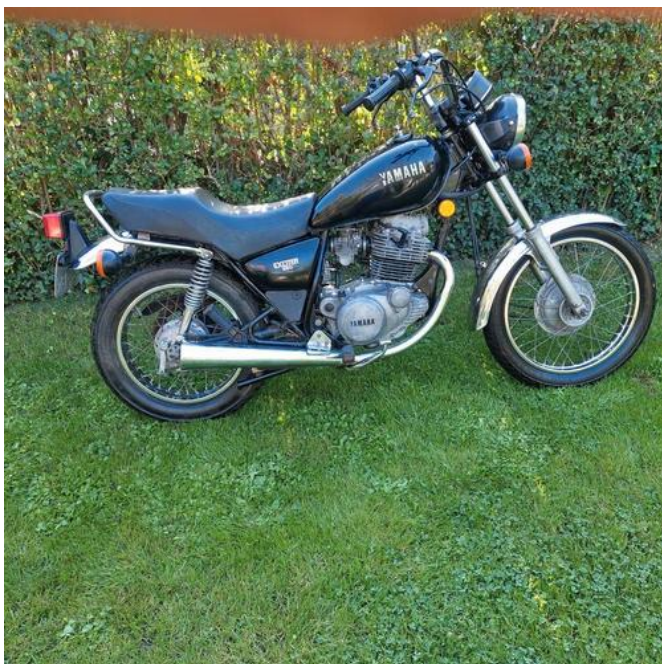

Yamaha sr250

Locatie **Noord-Brabant, Dinteloord**
<https://www.advertentiax.nl/x-1673339-z>

Zoek je een leuk en betaalbaar vervoermiddel welke ook nog eens superbetrouwbaar is dan is dit hem!
 Splinternieuwe accu , olie en filter. Start direct, schakelt makkelijk en rijdt en remt prima.
 Alles werkt , ook de verlichting.
 Banden , ketting , tandwielen zijn uitstekend.
 Geen belasting meer te betalen!
 41 jr oud dus wel gebruikssporen / geen showroom staat

 <p>https://www.advertentiax.nl/x-1673339-z</p> <p>Yamaha</p> <p>sr250</p>	 <p>https://www.advertentiax.nl/x-1673339-z</p> <p>Yamaha</p> <p>sr250</p>	 <p>https://www.advertentiax.nl/x-1673339-z</p> <p>Yamaha</p> <p>sr250</p>	 <p>https://www.advertentiax.nl/x-1673339-z</p> <p>Yamaha</p> <p>sr250</p>	 <p>https://www.advertentiax.nl/x-1673339-z</p> <p>Yamaha</p> <p>sr250</p>	 <p>https://www.advertentiax.nl/x-1673339-z</p> <p>Yamaha</p> <p>sr250</p>	 <p>https://www.advertentiax.nl/x-1673339-z</p> <p>Yamaha</p> <p>sr250</p>	 <p>https://www.advertentiax.nl/x-1673339-z</p> <p>Yamaha</p> <p>sr250</p>	 <p>https://www.advertentiax.nl/x-1673339-z</p> <p>Yamaha</p> <p>sr250</p>	 <p>https://www.advertentiax.nl/x-1673339-z</p> <p>Yamaha</p> <p>sr250</p>
--	---	---	---	--	---	---	---	---	---