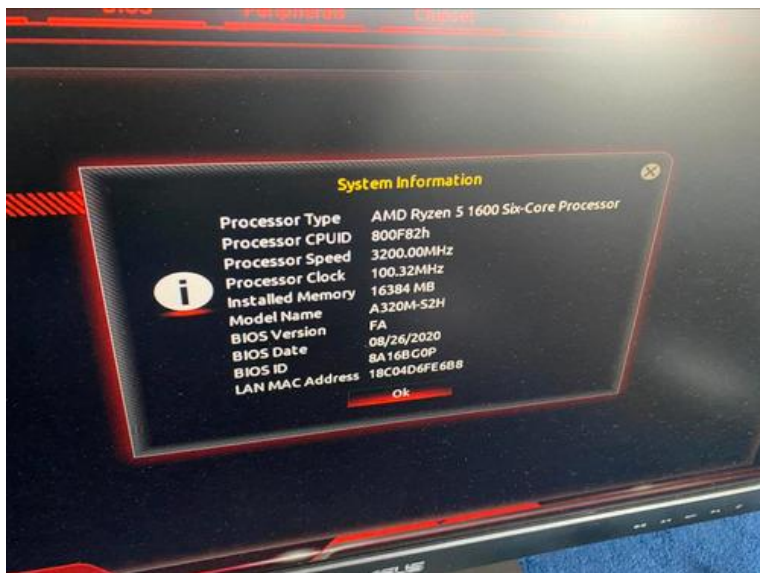

## PC (400 EUR)

Locatie **Zuid-Holland, s-Gravendeel**  
<https://www.advertentiax.nl/x-1679399-z>

SSD: Gigabyte 256GB NVMe m.2 2280  
 RAM: Corsair Vengeance LPX 3200MHz DDR4 (2x 8GB)  
 CPU: Amd Ryzen 5 1600  
 Moederbord: Gigabyte A320M-S2H  
 Voeding: RealPower 420W  
 Case: Sharkoon VS-4S  
 Videokaart: KFA2 GT1030