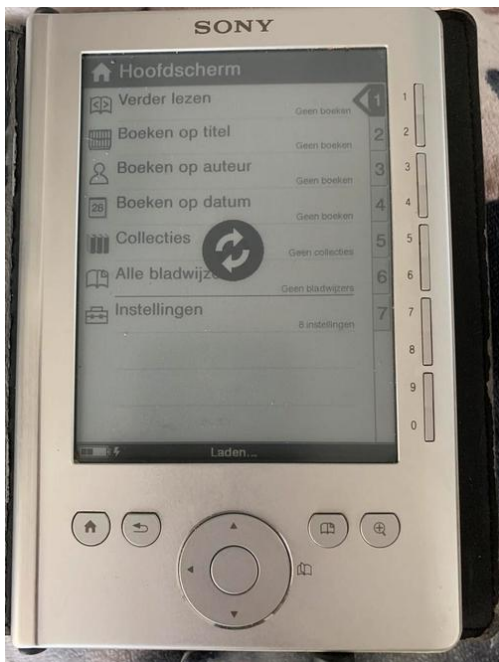

Sony E reader PRS-300 (20 EUR)

Locatie **Groningen, Groningen**
<https://www.advertentiax.nl/x-1685214-z>

Sony E reader PRS

 <p>Sony E reader PRS-300 https://www.advertentiax.nl/x-1685214-z</p>	 <p>Sony E reader PRS-300 https://www.advertentiax.nl/x-1685214-z</p>	 <p>Sony E reader PRS-300 https://www.advertentiax.nl/x-1685214-z</p>	 <p>Sony E reader PRS-300 https://www.advertentiax.nl/x-1685214-z</p>	 <p>Sony E reader PRS-300 https://www.advertentiax.nl/x-1685214-z</p>	 <p>Sony E reader PRS-300 https://www.advertentiax.nl/x-1685214-z</p>	 <p>Sony E reader PRS-300 https://www.advertentiax.nl/x-1685214-z</p>	 <p>Sony E reader PRS-300 https://www.advertentiax.nl/x-1685214-z</p>	 <p>Sony E reader PRS-300 https://www.advertentiax.nl/x-1685214-z</p>	 <p>Sony E reader PRS-300 https://www.advertentiax.nl/x-1685214-z</p>
---	--	--	--	---	--	--	--	--	--