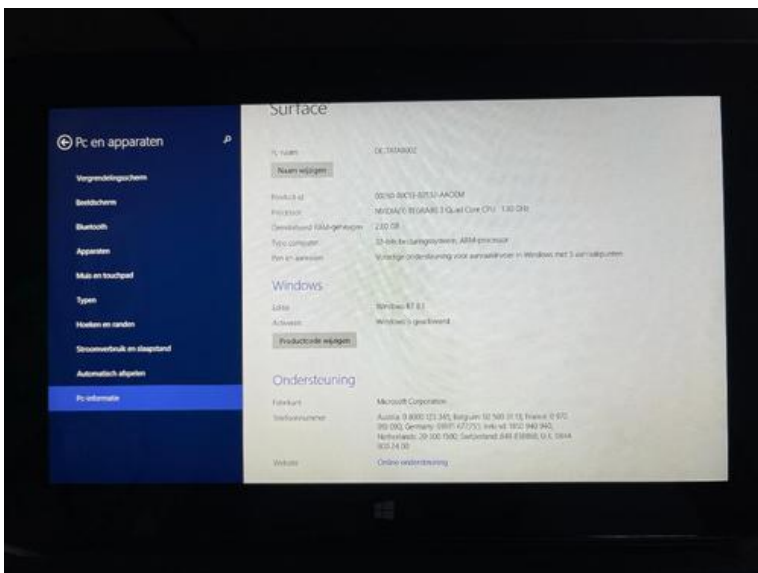

surface (150 EUR)

Locatie **Noord-Brabant, Eindhoven**
<https://www.advertentiax.nl/x-1689092-z>

2 stuks Windows surface met 1 laad adapter
opnieuw geïnstalleerd! werkt.

<https://www.advertentiax.nl/x-1689092-z>