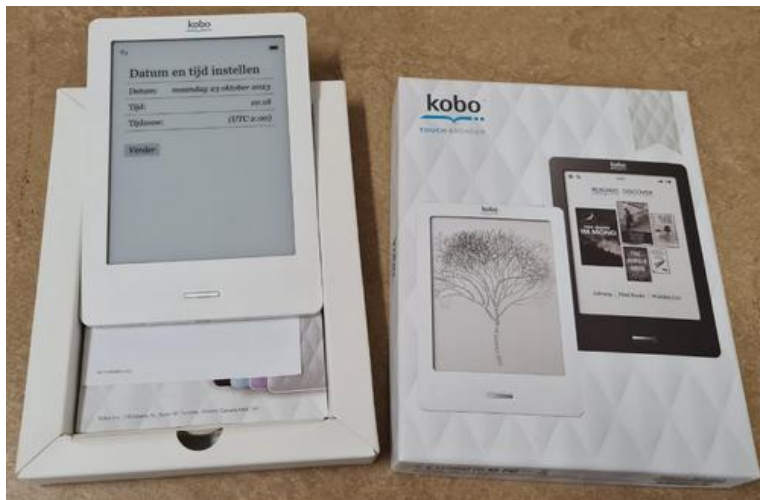

## Kobo e-reader

Locatie **Gelderland, Wijchen**  
<https://www.advertentiax.nl/x-1711589-z>

Model N905C  
 2012  
 micro SD kaart ingang  
 114 x 165 x 10  
 221

 <p><a href="https://www.advertentiax.nl/x-1711589-z">https://www.advertentiax.nl/x-1711589-z</a></p> <p><b>Kobo</b></p> <p><b>e-reader</b></p>	 <p><a href="https://www.advertentiax.nl/x-1711589-z">https://www.advertentiax.nl/x-1711589-z</a></p> <p><b>Kobo</b></p> <p><b>e-reader</b></p>	 <p><a href="https://www.advertentiax.nl/x-1711589-z">https://www.advertentiax.nl/x-1711589-z</a></p> <p><b>Kobo</b></p> <p><b>e-reader</b></p>	 <p><a href="https://www.advertentiax.nl/x-1711589-z">https://www.advertentiax.nl/x-1711589-z</a></p> <p><b>Kobo</b></p> <p><b>e-reader</b></p>	 <p><a href="https://www.advertentiax.nl/x-1711589-z">https://www.advertentiax.nl/x-1711589-z</a></p> <p><b>Kobo</b></p> <p><b>e-reader</b></p>	 <p><a href="https://www.advertentiax.nl/x-1711589-z">https://www.advertentiax.nl/x-1711589-z</a></p> <p><b>Kobo</b></p> <p><b>e-reader</b></p>	 <p><a href="https://www.advertentiax.nl/x-1711589-z">https://www.advertentiax.nl/x-1711589-z</a></p> <p><b>Kobo</b></p> <p><b>e-reader</b></p>	 <p><a href="https://www.advertentiax.nl/x-1711589-z">https://www.advertentiax.nl/x-1711589-z</a></p> <p><b>Kobo</b></p> <p><b>e-reader</b></p>	 <p><a href="https://www.advertentiax.nl/x-1711589-z">https://www.advertentiax.nl/x-1711589-z</a></p> <p><b>Kobo</b></p> <p><b>e-reader</b></p>	 <p><a href="https://www.advertentiax.nl/x-1711589-z">https://www.advertentiax.nl/x-1711589-z</a></p> <p><b>Kobo</b></p> <p><b>e-reader</b></p>
---	--	--	--	---	--	--	--	--	--