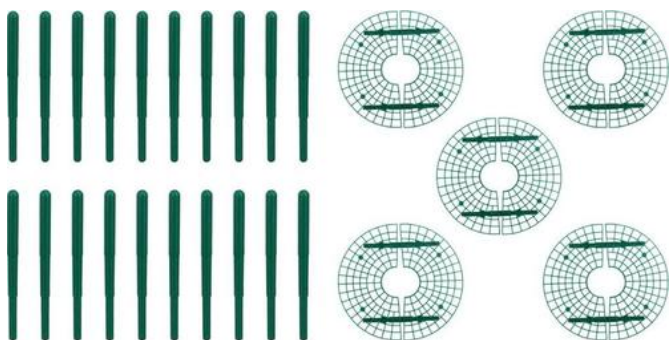

## Plantensteun

Locatie **Zuid-Holland, Rotterdam**  
<https://www.advertentiox.nl/x-1727156-z>

Met deze aardbeiensteun zorg je ervoor dat je aardbeien beter kunnen rijpen en groeien en ben je verzekerd van een succesvollere oogst. De steun bestaat uit twee helften die alleen maar om de plant hoeven te worden geplaatst. Door gebruik te maken van deze plantensteun groeien de aardbeien op voldoende afstand van de grond wat de luchtcirculatie ten goede komt. Hierdoor wordt bovendien de kans op schimmel en verrotting kleiner en voorkom je dat ze aangevreten worden door slakken. Het aardbeienseizoen kan beginnen! Niets staat een succesvolle oogst meer in de weg.

- Steun aardbeien in detail
- Afmetingen H x Ø: ca. 10 x 30 cm
  - Diameter binnenin: ca. 8 cm
  - Gewicht van een steun: ca. 70 g
  - Materiaal: Kunststof (PP)
  - Kleur: Groen

- Plantensteun voor aardbeienplanten
- Voor een betere groei en een succesvollere oogst
  - Zorgt voor voldoende afstand tot de grond en een betere luchtcirculatie
  - Minder last van beschimmelde, verrotte of vieze vruchten
  - Verkleint ook de kans op aangevreten aardbeien als gevolg van slakken
  - Plaats de twee delen om de plant en steek ze in elkaar