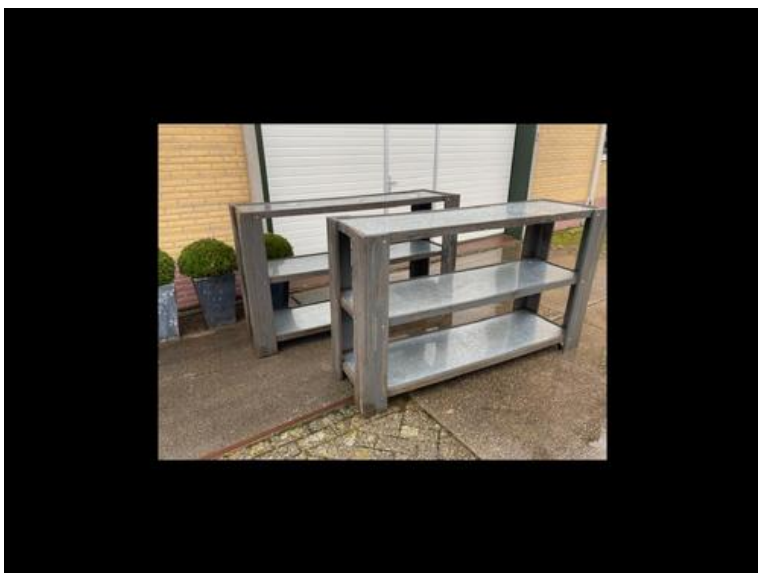

## Oppottafel (80 EUR)

Locatie **Zuid-Holland, Heerjansdam**  
<https://www.advertentiax.nl/x-1728457-z>

Oppottafel  
Verrijdbaar op wielen  
Met zinken werkbladen  
Hoogte 110  
Breedte 58  
Lente

<https://www.advertentiax.nl/x-1728457-z>