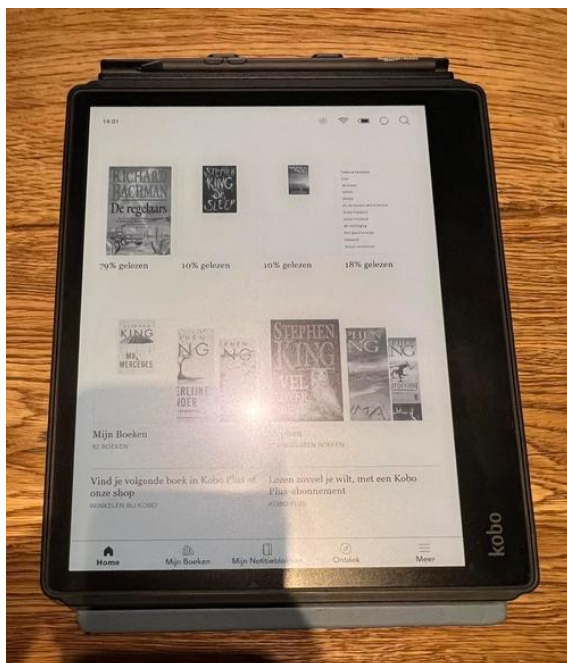

Kobo Elipsa (300 EUR)

Locatie **Overijssel, Sibculo**
<https://www.advertentiax.nl/x-1729246-z>

Kobo Elipsa
 Met Kobo stylus en hoes.
 Beschikt ook over bluetooth, audioboeken zijn daardoor ook te beluisteren.

- Beeldscherm: 10.3-inch, 1872 x 1404 resolutie, Capacitief touchscreen
- Spelletjes: Speel Solitair, Sudoku, en Blokkade Heffen
- Notities: Maak notities met de bijgeleverde Stylus
- Lezen: Ondersteunt geïmporteerde EPUBs en PDFs
- Synchroniseren: Google Drive-integratie
- Verbinding: USB Type-C, WIFI, Bluetooth
- Opslag: 32gb
- Kleur: Middernacht Blauw
- Gewicht: 383 g
- Extra: Kobo Elipsa SleepCover en Kobo Stylus inbegrepen