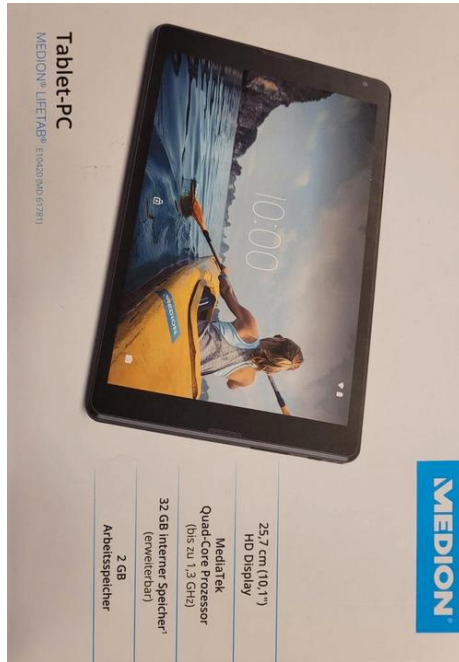

MEDION LIFETAB (60 EUR)

Locatie **Groningen, Appingedam**
<https://www.advertentiox.nl/x-1775529-z>

MEDION LIFETAB E10420 - 32GB - WiFi - 10.1 inch - Zwart. Beeldscherm diagonaal: 25,6 cm (10.1"), Resolutie: 1280 x 800 Pixels. Interne opslagcapaciteit: 32 GB. Processorfamilie: Mediatek, Processormodel: MT8167. Intern geheugen: 2 GB. Resolutie camera achterzijde (numeriek): 2 MP, Type camera achterzijde: Enkele camera, Resolutie camera voorzijde (numeriek): 2 MP, Camera voorzijde. Wifi-standaard: Wi-Fi 5 (802.11ac). Geïntegreerde geheugenkaartlezer. Gewicht: 570 g. Inclusief besturingssysteem: Android 10. Kleur van het product: Zwart

Instap tablet met 32 GB geheugen

Dankzij de snelle processor en 32 GB geheugen is de E10420 een genot om mee te werken.

Aansluitingen

De Lifetab E10420 is van alle gangbare aansluitingen voorzien, microUSB (type C), een 3,5 mm hoofdtelefoon aansluiting en een cardreader, zitten er allemaal op. Ook draadloze connecties zoals bluetooth 4.2, WiFi en GPS zijn als vanzelfsprekend aanwezig.