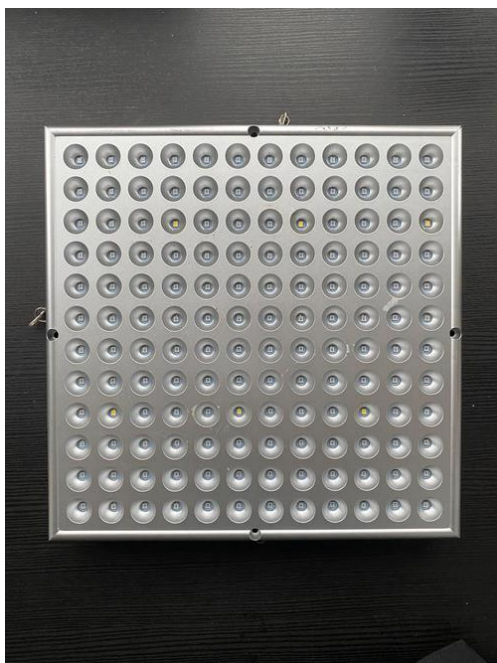

Kweeklamp (35 EUR)

Locatie **Gelderland, Arnhem**
<https://www.advertentiox.nl/x-1779461-z>

Krachtige lichtbron met 225 LEDs;
 rood en blauw licht voor een volledig licht spectrum;
 twee golflengtes van 630 (rood) en 470 nm (blauw);
 Groot verlichtingsoppervlak tot wel 2 m²;
 Kabels inbegrepen voor het ophangen van de lamp;
 plug-and-play lamp zonder benodigde additionele accessoires
 bevordert groei, knopvorming en bloei;
 LED vermindert het energieverbruik met 85%.
 Technische specificaties:

Power: 30W – 45W
 Dimensies: 31 x 31 x 3.5 cm
 Lichtbron: LED (165 rood, 60 blauw)
 Voeding: AC 85-265V;
 Frequentie: 50/60 Hz
 Golflengte: rood licht 620-630nm; blauw licht 460-470nm
 Verlichting oppervlak: tot 2