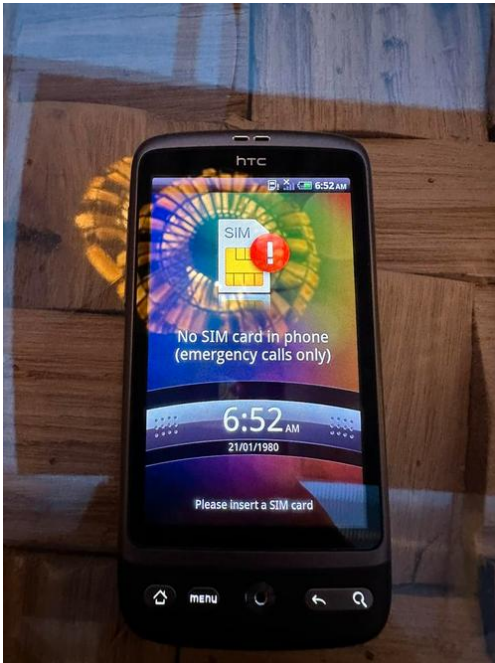

## Htc sense (15 EUR)

Locatie **Limburg, Venlo**  
<https://www.advertentiax.nl/x-1780638-z>

Htc telefoon werkt.

Htc  
sense  
<https://www.advertentiax.nl/x-1780638-z>

Htc  
sense  
<https://www.advertentiax.nl/x-1780638-z>