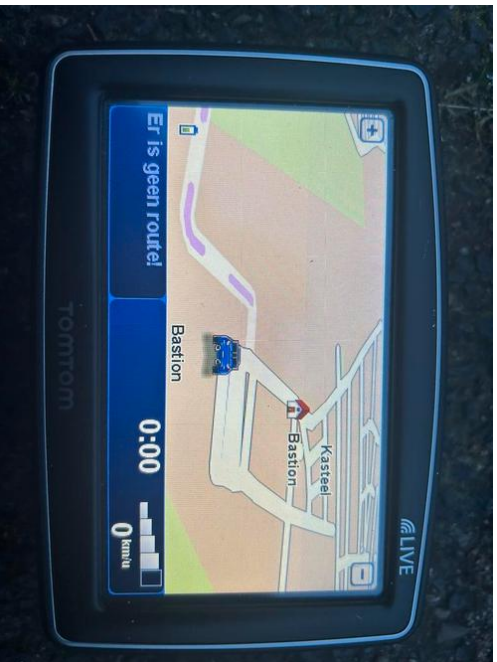

TomTom XL Live (40 EUR)

Locatie **Utrecht, Amersfoort**
<https://www.advertentiax.nl/x-1801242-z>

TomTom XL

TomTom XL Live
<https://www.advertentiax.nl/x-1801242-z>

TomTom XL Live
<https://www.advertentiax.nl/x-1801242-z>

TomTom XL Live
<https://www.advertentiax.nl/x-1801242-z>

TomTom XL Live
<https://www.advertentiax.nl/x-1801242-z>

TomTom XL Live
<https://www.advertentiax.nl/x-1801242-z>

TomTom XL Live
<https://www.advertentiax.nl/x-1801242-z>