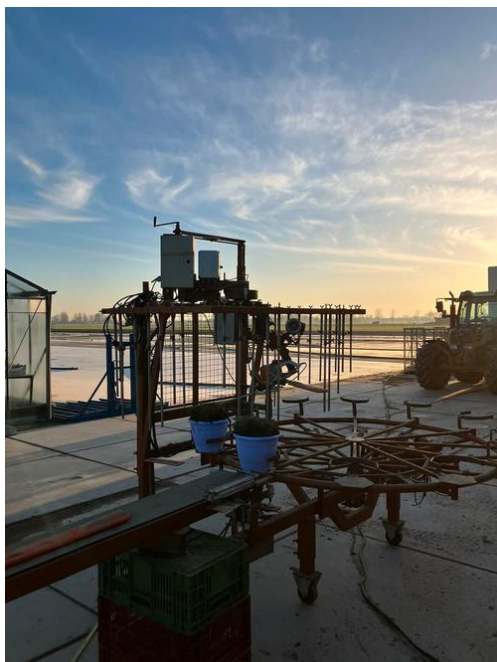

## Pottenknipmachine

Locatie **Gelderland, Nederhemert**  
<https://www.advertentiax.nl/x-1811069-z>

Knipmachine

Pot wordt eerst boven geknipt doormiddel van de horizontale schaar  
 Daarna wordt de pot geklemd en draait de andere schaar over de pot heen, die is aftellen naar de  
 schuinte die u zelf instelt