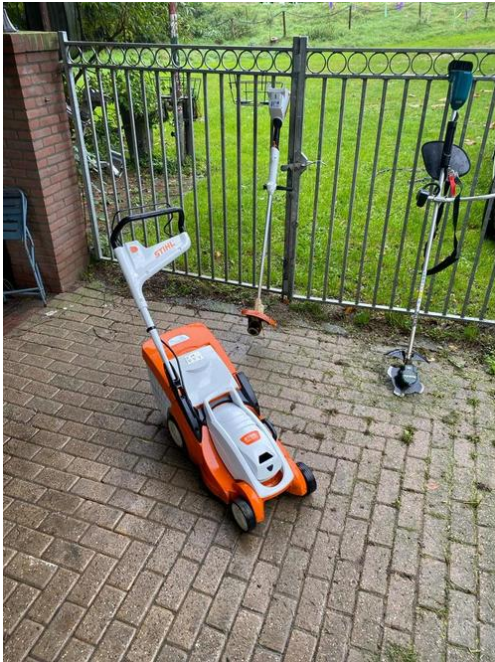

Stihl RMA 339C (225 EUR)

Locatie **Noord-Holland, Amsterdam**
<https://www.advertentiax.nl/x-1812257-z>

Stihl RMA

Stihl RMA 339C
<https://www.advertentiax.nl/x-1812257-z>

Stihl RMA 339C
<https://www.advertentiax.nl/x-1812257-z>