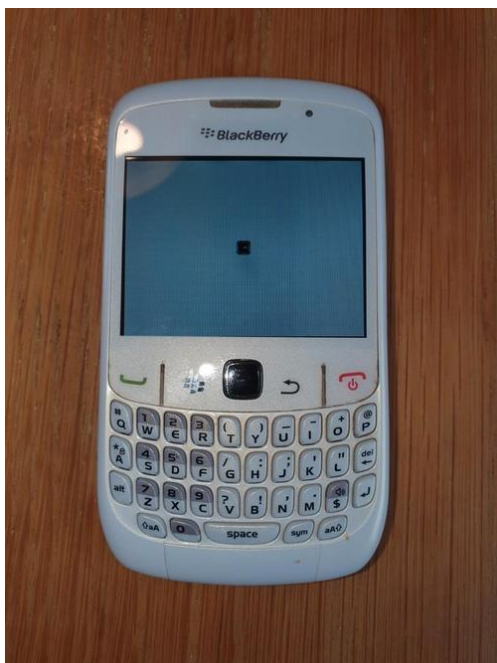

Curve 8520

Locatie **Groningen, Stadskanaal**
<https://www.advertentiax.nl/x-1863499-z>

Voor de verzamelaar, liefhebber of hobbyist: BlackBerry Curve 8520, met laadkabel en opberghoesje, kleine beschadiging bovenop verder gaaf. T.e.a.b.
 Ophalen in Duitsland, 4 km over de grens bij.