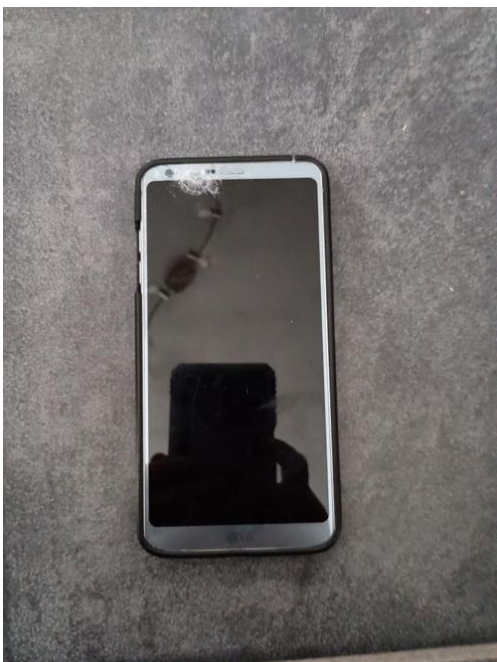

Lg telefoon

Locatie **Groningen, Ter Apel**
<https://www.advertentiox.nl/x-1872521-z>

Barst voor in scherm en achter kant
Lg telefoon

Lg
telefoon
<https://www.advertentiox.nl/x-1872521-z>

Lg
telefoon
<https://www.advertentiox.nl/x-1872521-z>

Lg
telefoon
<https://www.advertentiox.nl/x-1872521-z>

Lg
telefoon
<https://www.advertentiox.nl/x-1872521-z>

Lg
telefoon
<https://www.advertentiox.nl/x-1872521-z>

Lg
telefoon
<https://www.advertentiox.nl/x-1872521-z>