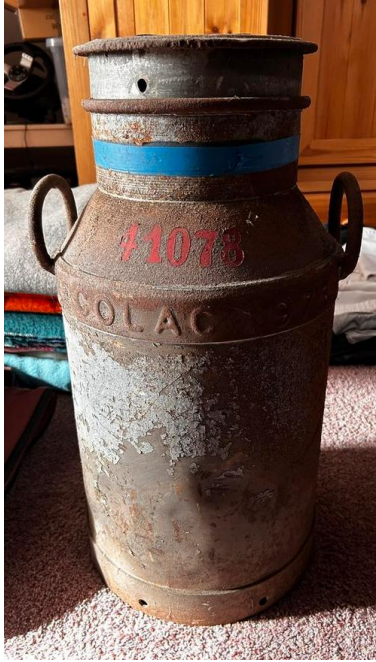

Melkbus

Locatie **Overijssel, Staphorst**
<https://www.advertentiax.nl/x-1872727-z>

Alleen ophalen 60 cm

<https://www.advertentiax.nl/x-1872727-z>

Melkbus

<https://www.advertentiax.nl/x-1872727-z>

Melkbus

<https://www.advertentiax.nl/x-1872727-z>