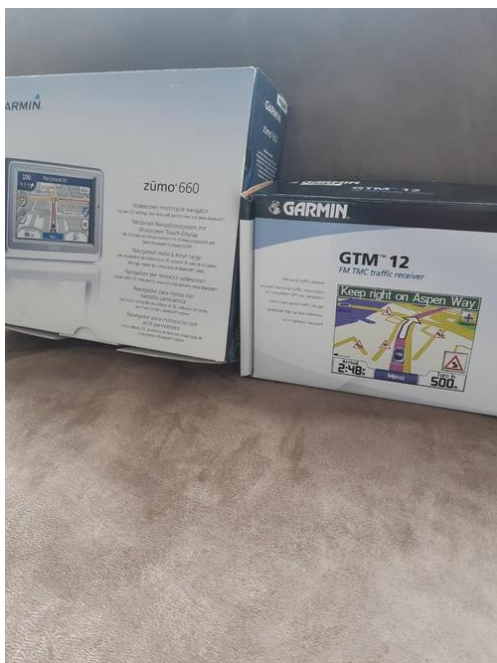

Garmin zumo 660 (140 EUR)

Locatie **Noord-Holland, Oostzaan**
<https://www.advertentiax.nl/x-1879407-z>

Is te gebruiken voor in de auto zowel als op de motor. Levenslange kaart updates. Geleverd met motorbevestiging en kaart.

 <p>https://www.advertentiax.nl/x-1879407-z</p> <p>Garmin zumo 660</p>	 <p>https://www.advertentiax.nl/x-1879407-z</p> <p>Garmin zumo 660</p>	 <p>https://www.advertentiax.nl/x-1879407-z</p> <p>Garmin zumo 660</p>	 <p>https://www.advertentiax.nl/x-1879407-z</p> <p>Garmin zumo 660</p>	 <p>https://www.advertentiax.nl/x-1879407-z</p> <p>Garmin zumo 660</p>	 <p>https://www.advertentiax.nl/x-1879407-z</p> <p>Garmin zumo 660</p>	 <p>https://www.advertentiax.nl/x-1879407-z</p> <p>Garmin zumo 660</p>	 <p>https://www.advertentiax.nl/x-1879407-z</p> <p>Garmin zumo 660</p>	 <p>https://www.advertentiax.nl/x-1879407-z</p> <p>Garmin zumo 660</p>	 <p>https://www.advertentiax.nl/x-1879407-z</p> <p>Garmin zumo 660</p>
---	--	--	--	---	--	--	--	--	--