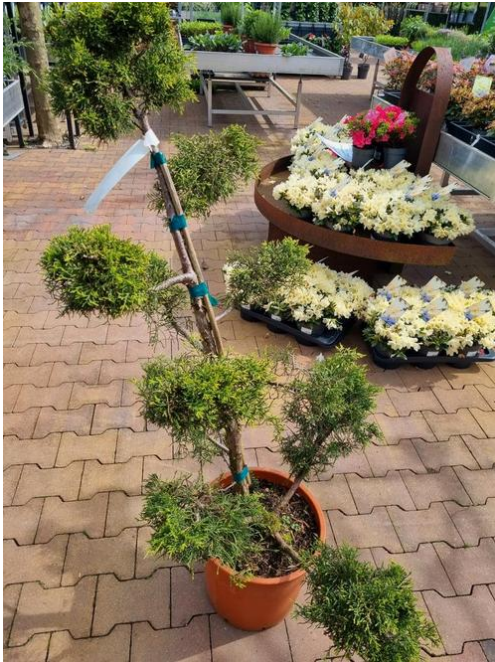

## Bonsai conifeer (40 EUR)

Locatie **Gelderland, Beekbergen**  
<https://www.advertentiax.nl/x-1890245-z>

1 stuks Bonsai Juniperus media Pf. Aurea 40

**Bonsai** **conifeer**  
<https://www.advertentiax.nl/x-1890245-z>