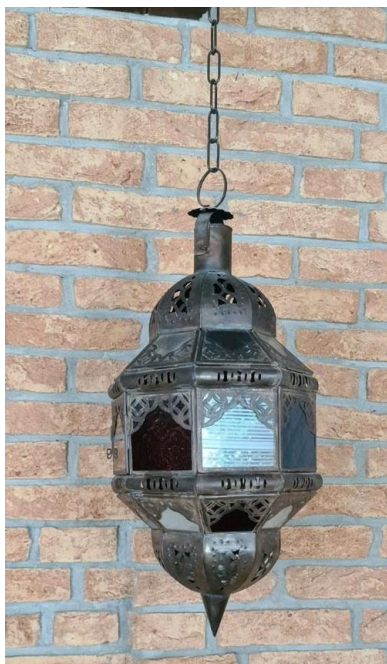

## Lantaarn

Locatie **Noord-Holland, Amsterdam**  
<https://www.advertentiax.nl/x-1940518-z>

Lantaarn  
Ongeveer 35 cm hoog  
Ophalen Amsterdam Oost

<https://www.advertentiax.nl/x-1940518-z>

Lantaarn

<https://www.advertentiax.nl/x-1940518-z>