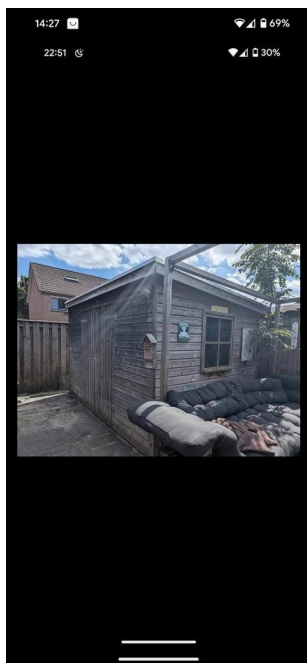

Tuinhuis - Schuur

Locatie **Gelderland, Zetten**
<https://www.advertentiax.nl/x-1989517-z>

Schuur/ Tuinhuis 2.50*4.10m. Nog in hele goede staat maar moet plaats maken voor wat anders. Schuin aflopend dak, dubbele deur dus ook geschikt voor een bakfiets/ motor etc. Inclusief vloer . Zelf afbreken en gratis meenemen.