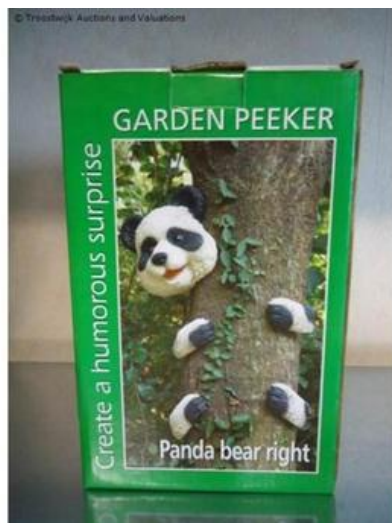

BOOM DECORATIE PANDA BEER RECHTS KIJKEND NIEUW LEUKE GADGET (5,10 E

Locatie **Limburg, Melderslo**
<https://www.advertentienl/x-2004549-z>

BOOM DECORATIE PANDA BEER RECHTS KIJKEND NIEUW LEUKE GADGET

Prachtige pandabeer welke in onderdelen aan de boom wordt bevestigd.
 Hierdoor is het alsof de Panda aan het klimmen is.
 Per onderdeel apart aan schroef/spijkertje ophangen.
 (Kan natuurlijk ook op een hoek van een schuurtje e d)
 Gemaakt van Polystone, waardoor het geschikt is voor buiten.

Panda kijkt rechts om de boom, voor u als u ervoor staat links dus.

Afmetingen: kop ± 13 x 13 x 10 cm (HxBxD).
 Afmetingen: pootjes ± 8 x 4 x 2,5 cm (LxBxD).

Afmetingen verpakking: ± 25 x 16,5 x 14,52 cm.