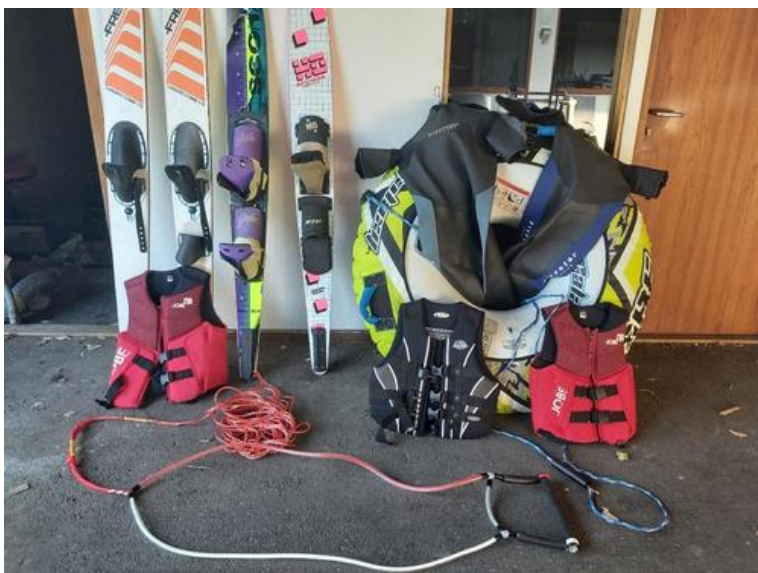

## Jobe funtube

Locatie **Limburg, Beek**  
<https://www.advertentiax.nl/x-2031581-z>

Jobe funtube met lijn en eventueel zwemvesten en

Jobe  
funtube  
<https://www.advertentiax.nl/x-2031581-z>

Jobe  
funtube  
<https://www.advertentiax.nl/x-2031581-z>

Jobe  
funtube  
<https://www.advertentiax.nl/x-2031581-z>

Jobe  
funtube  
<https://www.advertentiax.nl/x-2031581-z>

Jobe  
funtube  
<https://www.advertentiax.nl/x-2031581-z>

Jobe  
funtube  
<https://www.advertentiax.nl/x-2031581-z>