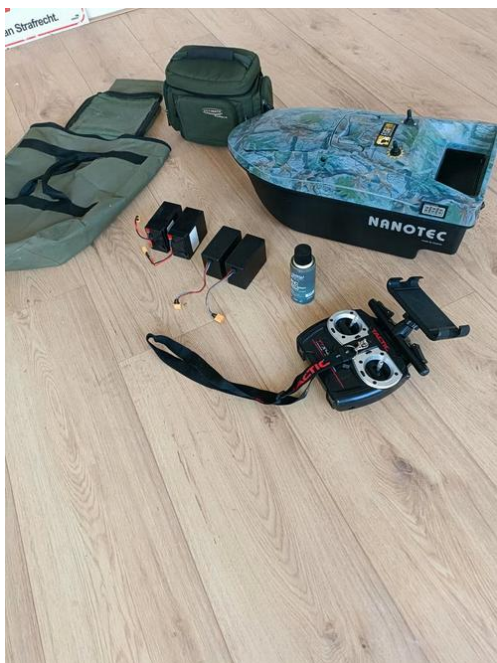

nanotec pro (250 EUR)

Locatie **Limburg, Venlo**
<https://www.advertentiax.nl/x-2062721-z>

omdat ik een andere wil gaat deze weg

met 2 sets batterij
deeper steun
telefoon

<https://www.advertentiax.nl/x-2062721-z>