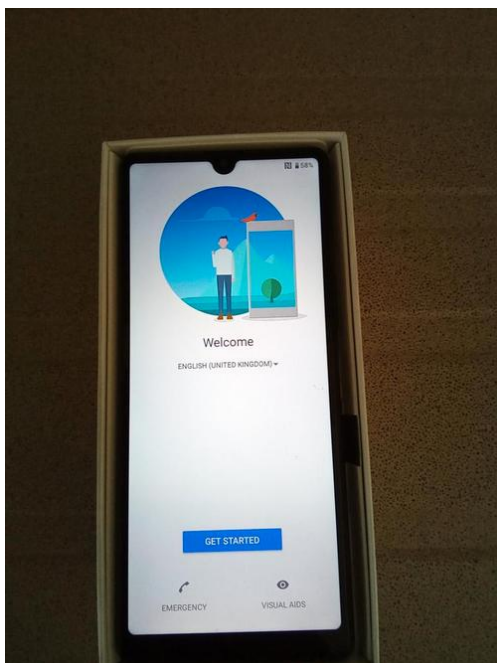

Sony Xperia L4 (75 EUR)

Locatie **Gelderland, Apeldoorn**
<https://www.advertentiax.nl/x-2069524-z>

Merk

Sony

Besturingssysteem

Android

Smartphone

Ja

Schermsresolutie

2340 x 1080

Simkaartsleuven

Voor 2 simkaarten

 <p>https://www.advertentiax.nl/x-2069524-z</p> <p>Sony Xperia L4</p>	 <p>https://www.advertentiax.nl/x-2069524-z</p> <p>Sony Xperia L4</p>	 <p>https://www.advertentiax.nl/x-2069524-z</p> <p>Sony Xperia L4</p>	 <p>https://www.advertentiax.nl/x-2069524-z</p> <p>Sony Xperia L4</p>	<p>Aansluitingstype Netwerk aansluiting Mobiele netwerk Gsm-netwerk Keur (PRODUCT)RED, Blauw, Zwart</p>  <p>https://www.advertentiax.nl/x-2069524-z</p> <p>Sony Xperia L4</p>	 <p>https://www.advertentiax.nl/x-2069524-z</p> <p>Sony Xperia L4</p>	 <p>https://www.advertentiax.nl/x-2069524-z</p> <p>Sony Xperia L4</p>	 <p>https://www.advertentiax.nl/x-2069524-z</p> <p>Sony Xperia L4</p>	 <p>https://www.advertentiax.nl/x-2069524-z</p> <p>Sony Xperia L4</p>	 <p>https://www.advertentiax.nl/x-2069524-z</p> <p>Sony Xperia L4</p>
---	--	--	--	--	--	--	--	--	--

Beveiliging

Vingerafdrukscanner

Breedbandverbinding

4G-verbinding

SIM-kaartformaat

Nano

Type lens

Groothoeklens, Ultragroothoeklens

Schermgrootte

Schermgrootte: 6,2 inches

Gewicht

178 gram

Opslagruimte

64