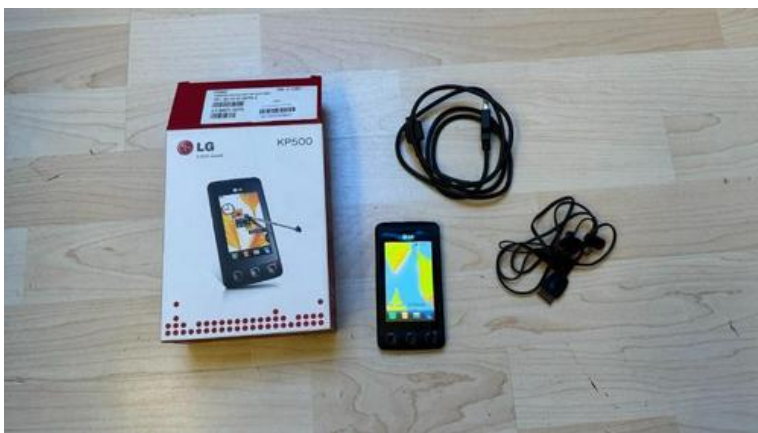

LG KP500 (20 EUR)

Locatie **Zuid-Holland, Dordrecht**
<https://www.advertentiax.nl/x-2081577-z>

Voor de liefhebber! De LG Cookie was een populair toestel die in 2008 op de markt kwam. Een toestel met een 3,0 inch touchscreen. Dit type touchscreen kan bediend worden met een stylus die uitschuifbaar is en rechtsonder in het toestel te vinden is. Deze telefoon wordt compleet in doos en toebehoren verkocht. Accu werkt nog prima. Zit wel simlock op die je via internet moet

 <p>https://www.advertentiax.nl/x-2081577-z</p> <p>LG</p> <p>KP500</p>	 <p>https://www.advertentiax.nl/x-2081577-z</p> <p>LG</p> <p>KP500</p>	 <p>https://www.advertentiax.nl/x-2081577-z</p> <p>LG</p> <p>KP500</p>	 <p>https://www.advertentiax.nl/x-2081577-z</p> <p>LG</p> <p>KP500</p>	 <p>https://www.advertentiax.nl/x-2081577-z</p> <p>LG</p> <p>KP500</p>	 <p>https://www.advertentiax.nl/x-2081577-z</p> <p>LG</p> <p>KP500</p>	 <p>https://www.advertentiax.nl/x-2081577-z</p> <p>LG</p> <p>KP500</p>	 <p>https://www.advertentiax.nl/x-2081577-z</p> <p>LG</p> <p>KP500</p>	 <p>https://www.advertentiax.nl/x-2081577-z</p> <p>LG</p> <p>KP500</p>	 <p>https://www.advertentiax.nl/x-2081577-z</p> <p>LG</p> <p>KP500</p>
--	---	---	---	--	---	---	---	---	---