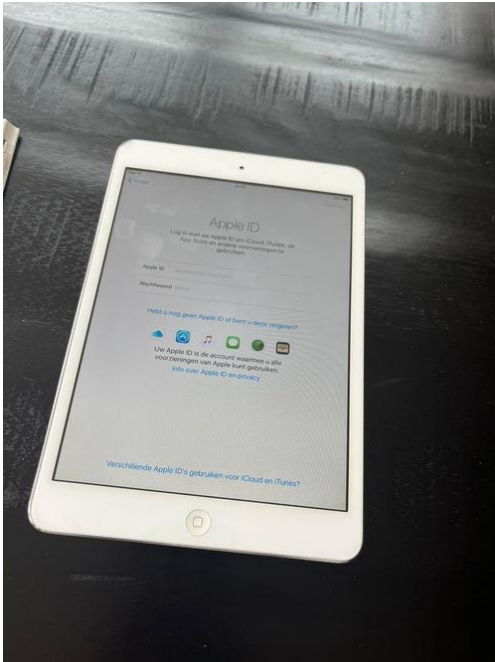

## iPad mini

Locatie **Gelderland, Zutphen**  
<https://www.advertentiex.nl/x-2086023-z>

iPad mini  
Met toetsenbord wat je eraan kan

<https://www.advertentiex.nl/x-2086023-z>

iPad mini

<https://www.advertentiex.nl/x-2086023-z>

iPad mini

<https://www.advertentiex.nl/x-2086023-z>

iPad mini

<https://www.advertentiex.nl/x-2086023-z>

iPad mini

<https://www.advertentiex.nl/x-2086023-z>

iPad mini

<https://www.advertentiex.nl/x-2086023-z>