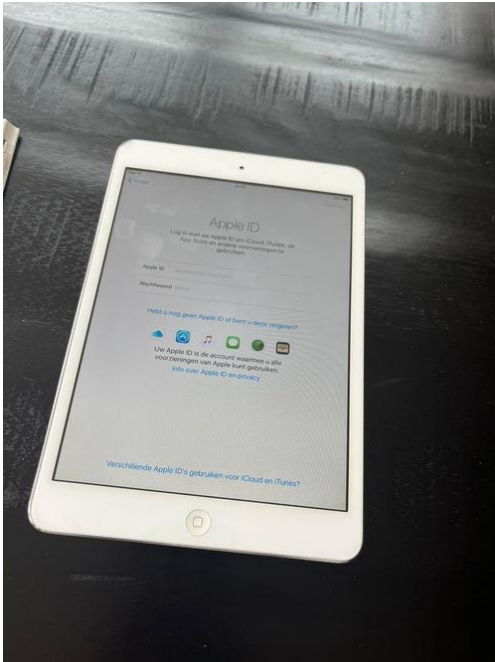

iPad mini

Locatie **Gelderland, Zutphen**
<https://www.advertentiex.nl/x-2086033-z>

iPad mini
Met toetsenbord wat je eraan kan

<https://www.advertentiex.nl/x-2086033-z>

iPad mini

<https://www.advertentiex.nl/x-2086033-z>

iPad mini

<https://www.advertentiex.nl/x-2086033-z>

iPad mini

<https://www.advertentiex.nl/x-2086033-z>

iPad mini

<https://www.advertentiex.nl/x-2086033-z>

iPad mini

<https://www.advertentiex.nl/x-2086033-z>