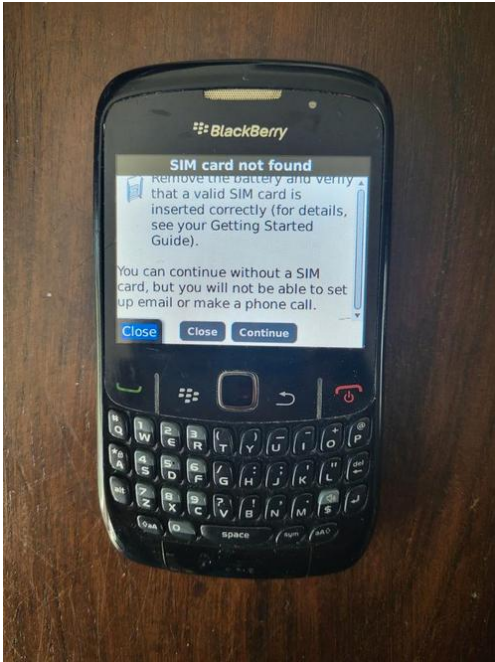

## Blackberry Curve (10 EUR)

Locatie **Utrecht, Baarn**  
<https://www.advertentiax.nl/x-2092390-z>

Blackberry

**Blackberry** **Curve**  
<https://www.advertentiax.nl/x-2092390-z>

**Blackberry** **Curve**  
<https://www.advertentiax.nl/x-2092390-z>

**Blackberry** **Curve**  
<https://www.advertentiax.nl/x-2092390-z>

**Blackberry** **Curve**  
<https://www.advertentiax.nl/x-2092390-z>

**Blackberry** **Curve**  
<https://www.advertentiax.nl/x-2092390-z>