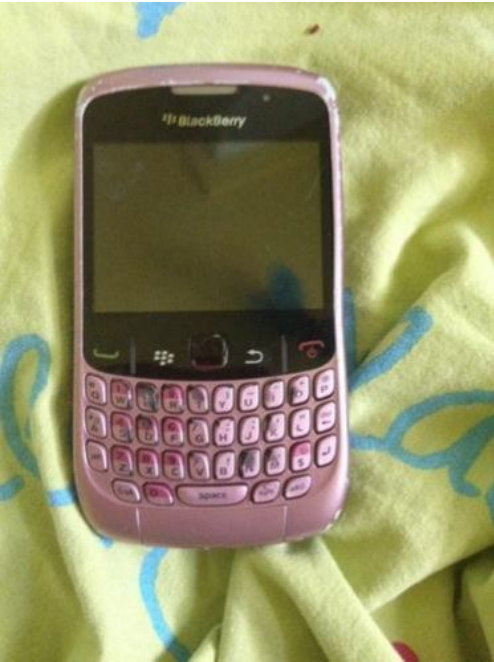

Blackberry curve (0 EUR)

Locatie **Overijssel, Vollenhove**
<https://www.advertentiax.nl/x-54946-z>

Een roze Blackberry curve, is gebruikt doet het nog helemaal goed! Lichte
Tel: 0646877256

Blackberry **curve**
<https://www.advertentiax.nl/x-54946-z>

Blackberry **curve**
<https://www.advertentiax.nl/x-54946-z>

Blackberry **curve**
<https://www.advertentiax.nl/x-54946-z>

Blackberry **curve**
<https://www.advertentiax.nl/x-54946-z>

Blackberry **curve**
<https://www.advertentiax.nl/x-54946-z>